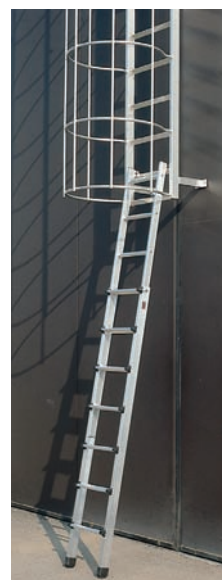

Scala con gabbia di protezione in alluminio

Codice	Altezza cm	Larghezza scala cm	Diametro gabbia cm
8000 6215			

PARTENZA ESTRAIBILE SU RICHIESTA