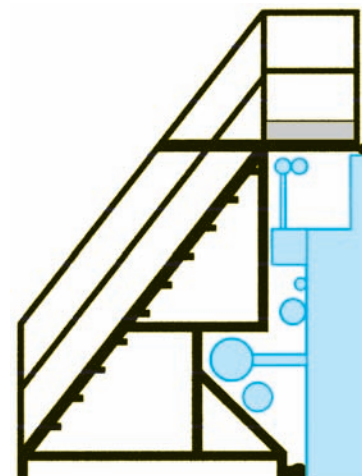

Vengono fissati con viti autobloccanti alla struttura e possono essere sostituiti facilmente.

La scala é dotata di 2 ruote per gli spostamenti.

Chiusa occupa poco spazio per il rimessaggio e può passare in luoghi stretti.

## ALCUNE TIPOLOGIE DI SCALE REALIZZABILI

CON PIATTAFORMA  
E PROTEZIONI  
DX, SX E FR

Scala GMG speciale su misura in acciaio;  
acciaio verniciato o alluminio

Codice	Altezza piattaforma cm	Altezza totale cm	Dimensione base cm
8000 6216			

SGABELLO SENZA  
PIATTAFORMA CON  
ANTIRIBALTAMENTO  
FRONTALE

CON PIATTAFORMA  
PROTEZIONI UN LATO  
E FRONTALE

PER ACCESSO AL PIANO  
CON PROTEZIONI DX E SX

CON DOPPIA PIATTAFORMA  
E PROTEZIONI

CON PIATTAFORMA  
A SBALZO PER  
SCAVALCAMENTO  
OSTACOLI