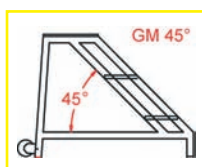

### DATI TECNICI

A) H al piano	100	125	150	175	200	250	300
B) H totale	200	225	250	275	300	350	400
C) H MAX lavoro	300	325	350	375	400	450	500
E) Larghezza max	220	247	275	305	330	385	440
spessore	75	78	80	86	83	96	100
volume m3	36	36	36	36	36	36	36
peso Kg	0,5	0,60	0,70	0,75	0,85	1,05	1,40
D) H chiusa	15	17	19	21	22	25	29

## SGABELLI FISSI PROFESSIONALI

163

**Sgabello GM fisso professionale  
in alluminio 45°**

Codice	Altezza piattaforma cm	Dimensione base cm
8000 6230	42	69x50
8000 6231	63	92x50
8000 6232	84	113x64
8000 6233	105	135x64
8000 6234	126	157x69