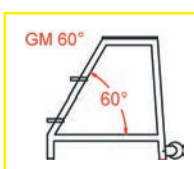

## SGABELLI FISSI PROFESSIONALI

163

**Sgabello GM fisso professionale  
in alluminio 45°**

Codice	Altezza piattaforma cm	Dimensione base cm
8000 6230	42	69x50
8000 6231	63	92x50
8000 6232	84	113x64
8000 6233	105	135x64
8000 6234	126	157x69

**Sgabello GM MINI in alluminio**

Codice	Altezza piattaforma cm	Dimensione base cm
8000 6213	25	40x33
8000 6214	46	40x65

**Sgabello MS MINI  
in alluminio**

**Sgabello GM fisso professionale  
in alluminio 60°**