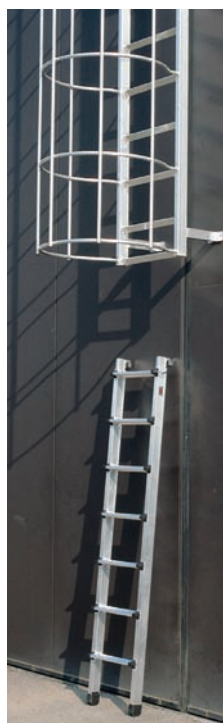

Scala con gabbia di protezione in alluminio

Codice	Altezza cm	Larghezza scala cm	Diametro gabbia cm
8000 6215			

PARTENZA ESTRAIBILE SU RICHIESTA