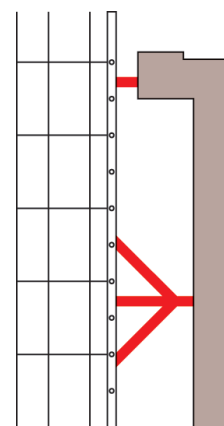

A RICHIESTA DISTANZIALI E ATTACCHI A MISURA