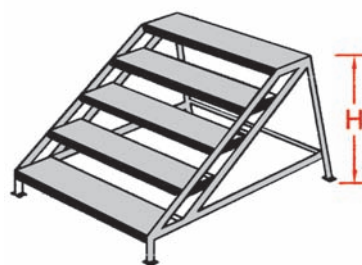

Vengono fissati con viti autobloccanti alla struttura e possono essere sostituiti facilmente.

La scala é dotata di 2 ruote per gli spostamenti.

Chiusa occupa poco spazio per il rimessaggio e può passare in luoghi stretti.

Lo sgabello é dotato di 2 ruote per gli spostamenti.

**VARIANTI SU RICHIESTA:**

Sgabello in acciaio verniciato

Piattaforma in alluminio

Tutto alluminio

Corrimano destra / sinistra

Ruote pivotanti retrattili o ruote con freno

## ALCUNE TIPOLOGIE DI SCALE REALIZZABILI

CON PIATTAFORMA  
E PROTEZIONI  
DX, SX E FR

Scala GMG speciale su misura in acciaio;  
acciaio verniciato o alluminio

Codice	Altezza piattaforma cm	Altezza totale cm	Dimensione base cm
8000 6216			

SGABELLO SENZA  
PIATTAFORMA CON  
ANTIRIBALTAMENTO  
FRONTALE

CON PIATTAFORMA  
PROTEZIONI UN LATO  
E FRONTALE

PER ACCESSO AL PIANO  
CON PROTEZIONI DX E SX

CON DOPPIA PIATTAFORMA  
E PROTEZIONI

CON PIATTAFORMA  
A SBALZO PER  
SCAVALCAMENTO  
OSTACOLI