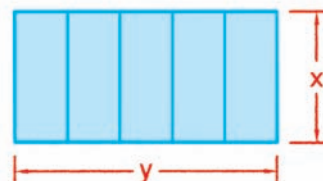

## ALCUNE TIPOLOGIE DI SCALE REALIZZABILI

CON PIATTAFORMA  
E PROTEZIONI  
DX, SX E FR

Scala GMG speciale su misura in acciaio;  
acciaio verniciato o alluminio

Codice	Altezza piattaforma cm	Altezza totale cm	Dimensione base cm
8000 6216			

SGABELLO SENZA  
PIATTAFORMA CON  
ANTIRIBALTAMENTO  
FRONTALE

CON PIATTAFORMA  
PROTEZIONI UN LATO  
E FRONTALE

PER ACCESSO AL PIANO  
CON PROTEZIONI DX E SX

CON DOPPIA PIATTAFORMA  
E PROTEZIONI

CON PIATTAFORMA  
A SBALZO PER  
SCAVALCAMENTO  
OSTACOLI