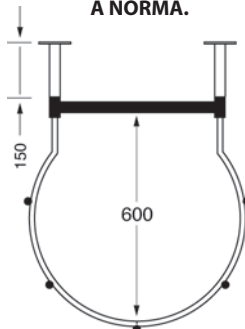

# SCALA MARINARA

**GANCI CON MOSCHETTONE  
DOPPIA SICUREZZA**

**Scala Marinara G6 con corda  
in alluminio e nylon**

Codice	Diametro gradini mm	Dimensione montanti cm
8000 6217	24	3x5 larg. 310

165

**ATTENZIONE:  
SUPERATA L'ALTEZZA  
DI MT. 5  
È OBBLIGATORIO  
IL KIT DI SICUREZZA**

## Scala con gabbia di protezione in alluminio

Codice	Altezza cm	Larghezza scala cm	Diametro gabbia cm
8000 6215			

**PARTENZA ESTRAIBILE SU RICHIESTA**

**GRADINI ANTIDRUCCIOLEVOLI. MISURE E DISTANZIALI A NORMA.**