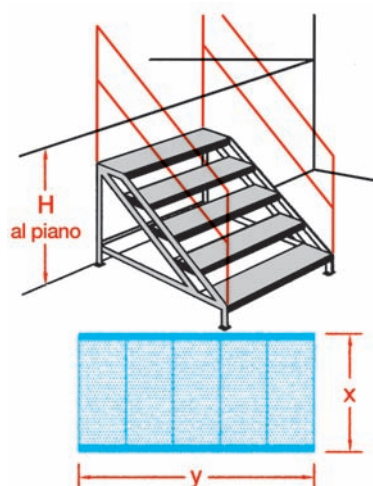

Vengono fissati con viti autobloccanti alla struttura e possono essere sostituiti facilmente.

La scala é dotata di 2 ruote per gli spostamenti.

Chiusa occupa poco spazio per il rimessaggio e può passare in luoghi stretti.

## ALCUNE TIPOLOGIE DI SCALE REALIZZABILI

CON PIATTAFORMA  
E PROTEZIONI  
DX, SX E FR

Scala GMG speciale su misura in acciaio;  
acciaio verniciato o alluminio

Codice	Altezza piattaforma cm	Altezza totale cm	Dimensione base cm
8000 6216			

SGABELLO SENZA  
PIATTAFORMA CON  
ANTIRIBALTAMENTO  
FRONTALE

CON PIATTAFORMA  
PROTEZIONI UN LATO  
E FRONTALE

PER ACCESSO AL PIANO  
CON PROTEZIONI DX E SX

CON DOPPIA PIATTAFORMA  
E PROTEZIONI

CON PIATTAFORMA  
A SBALZO PER  
SCAVALCAMENTO  
OSTACOLI