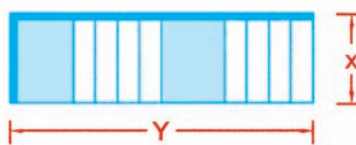

## ALCUNE TIPOLOGIE DI SCALE REALIZZABILI

CON PIATTAFORMA  
E PROTEZIONI  
DX, SX E FR

Scala GMG speciale su misura in acciaio;  
acciaio verniciato o alluminio

Codice	Altezza piattaforma cm	Altezza totale cm	Dimensione base cm
8000 6216			

SGABELLO SENZA  
PIATTAFORMA CON  
ANTIRIBALTAMENTO  
FRONTALE

CON PIATTAFORMA  
PROTEZIONI UN LATO  
E FRONTALE

PER ACCESSO AL PIANO  
CON PROTEZIONI DX E SX

CON DOPPIA PIATTAFORMA  
E PROTEZIONI

CON PIATTAFORMA  
A SBALZO PER  
SCAVALCAMENTO  
OSTACOLI